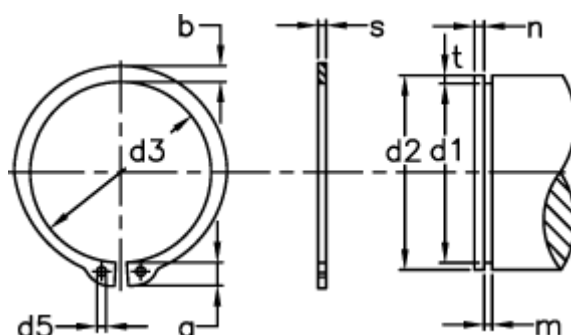

Varenummer: 0109039
 Beskrivelse: Seeger låsering AS 22X1.75
 Fjederstål
 Note: Monteres med ZGA tang

Mål

a max	= 6.0	d5 min	= 2.0	s	= 1.75
AN mm ²	= 33.8	FN kN	= 5.60	t	= 0.50
B	= 2.12	FRg kN	= 8.1	Tang	= ZGA-2
b	= 3.1	FR kN	= 36.0	tol	= -0.06
Betegnelse	= AS 22	g	= 1.5	tol	= +0,21 -0,42
d1	= 21.0	m min	= 1.85	tol	= -0.21
d2	= 22	n abl x 1000	= 29	vægt kg/1000	= 2.30
d3	= 20.5	Nominel træk	= 1.5		